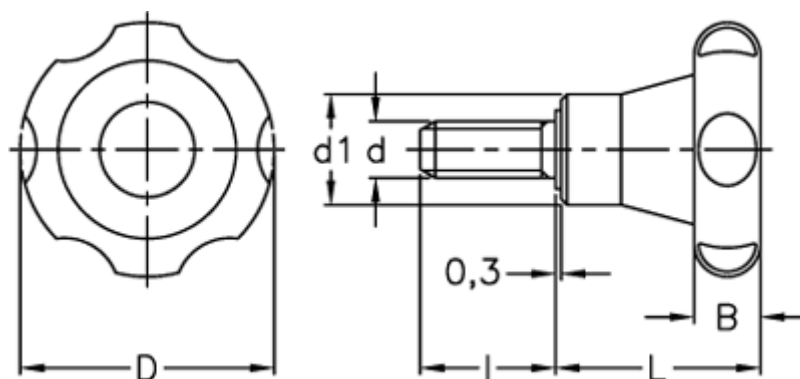

Varenummer: 2302075342
Beskrivelse: E+G Stjernegreb
VL.155/80 p-M12x50

Mål

B = 19
D = 82
d1 = 33
d 6g = M12
l = 50
L = 48